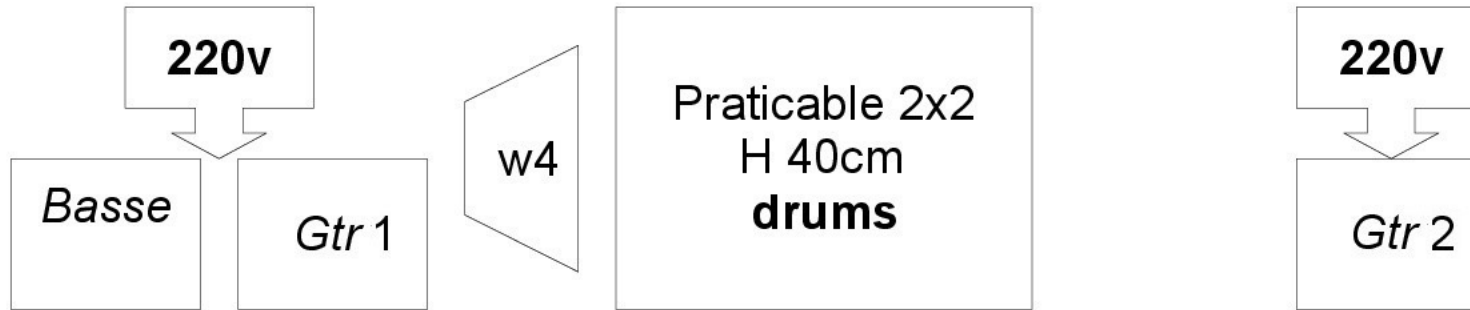

Merci de prévoir une barre de fixation pour nos rideaux (Salle et plein air bâché 3 faces)

Rideaux 2,20 X 3 M

Rideaux 2,20 X 3 M

Rideaux 2,20 X 3 M